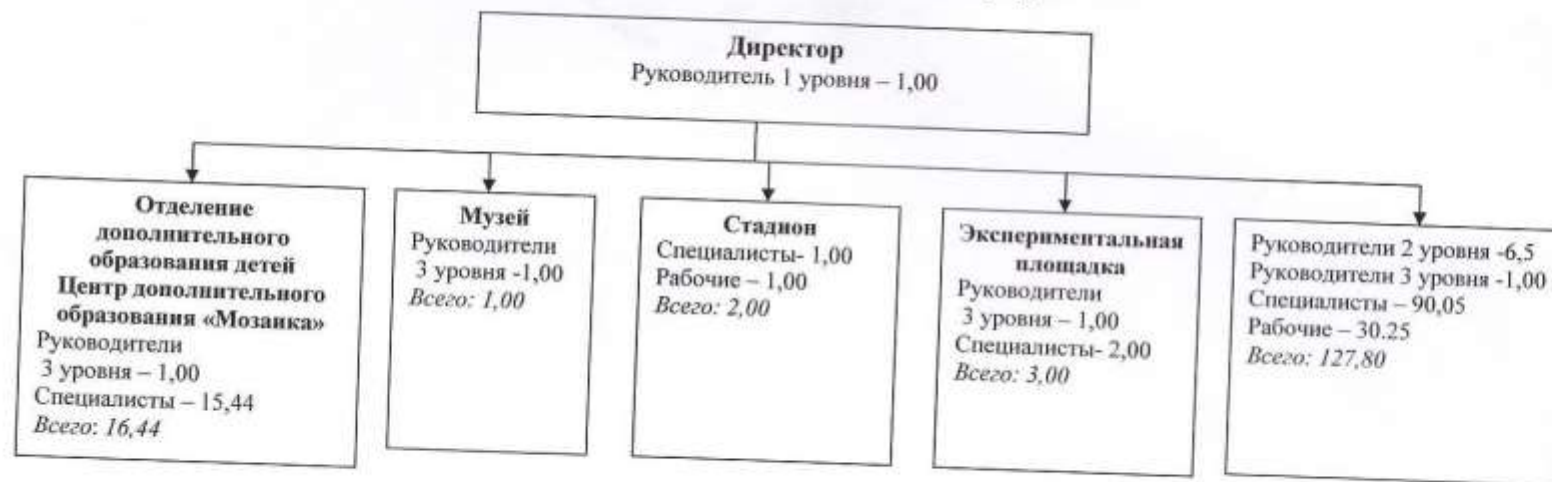

СОГЛАСОВАНО
Первый заместитель главы администрации
Красносельского района Санкт-Петербурга
П.Ю. Бурмистров
« » 2013

УТВЕРЖДЕНО
Приказом ГБОУ лицея № 590
от « 30 » 08. 2013 № 721.2

Структура и штатная численность
Государственного бюджетного общеобразовательного учреждения лицея №590
Красносельского района Санкт-Петербурга